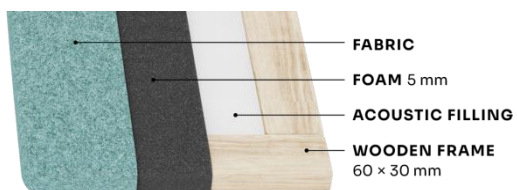

Screen panel options

Acoustic 40mm thick

Basic 30mm thick

Acoustic Table Screens

Description	Item Code
Acoustic Table Screen 800x650x40	A2FA001
Acoustic Table Screen 1200x650x40	A2FA003
Acoustic Table Screen 1400x650x40	A2FA005
Acoustic Table Screen 1600x650x40	A2FA007
Acoustic Table Screen 1800x650x40	A2FA009
Acoustic Table Screen 2000x650x40	A2FA011
Acoustic Table Screen 800x800x40	A2FA002
Acoustic Table Screen 1200x800x40	A2FA004
Acoustic Table Screen 1400x800x40	A2FA006
Acoustic Table Screen 1600x800x40	A2FA008
Acoustic Table Screen 1800x800x40	A2FA010
Acoustic Table Screen 2000x800x40	A2FA012

Basic Table Screens

Description	Item Code
Basic Table Screen 800x650x30	A2FB051
Basic Table Screen 1200x650x30	A2FB053
Basic Table Screen 1400x650x30	A2FB055
Basic Table Screen 1600x650x30	A2FB057
Basic Table Screen 1800x650x30	A2FB059
Basic Table Screen 2000x650x30	A2FB061
Basic Table Screen 800x800x30	A2FB052
Basic Table Screen 1200x800x30	A2FB054
Basic Table Screen 1400x800x30	A2FB056
Basic Table Screen 1600x800x30	A2FB058
Basic Table Screen 1800x800x30	A2FB060
Basic Table Screen 2000x800x30	A2FB062