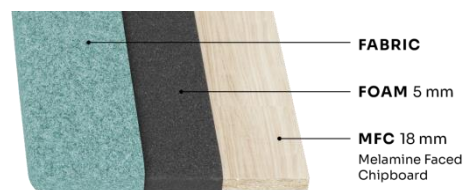

Screen panel options

Acoustic 40mm thick

Basic 30mm thick

Acoustic Table Screens

Description	Item Code
Acoustic Table Screen 800x650x40	A2FA001
Acoustic Table Screen 1200x650x40	A2FA003
Acoustic Table Screen 1400x650x40	A2FA005
Acoustic Table Screen 1600x650x40	A2FA007
Acoustic Table Screen 1800x650x40	A2FA009
Acoustic Table Screen 2000x650x40	A2FA011
Acoustic Table Screen 800x800x40	A2FA002
Acoustic Table Screen 1200x800x40	A2FA004
Acoustic Table Screen 1400x800x40	A2FA006
Acoustic Table Screen 1600x800x40	A2FA008
Acoustic Table Screen 1800x800x40	A2FA010
Acoustic Table Screen 2000x800x40	A2FA012

Basic Table Screens

Description	Item Code
Basic Table Screen 800x650x30	A2FB051
Basic Table Screen 1200x650x30	A2FB053
Basic Table Screen 1400x650x30	A2FB055
Basic Table Screen 1600x650x30	A2FB057
Basic Table Screen 1800x650x30	A2FB059
Basic Table Screen 2000x650x30	A2FB061
Basic Table Screen 800x800x30	A2FB052
Basic Table Screen 1200x800x30	A2FB054
Basic Table Screen 1400x800x30	A2FB056
Basic Table Screen 1600x800x30	A2FB058
Basic Table Screen 1800x800x30	A2FB060
Basic Table Screen 2000x800x30	A2FB062